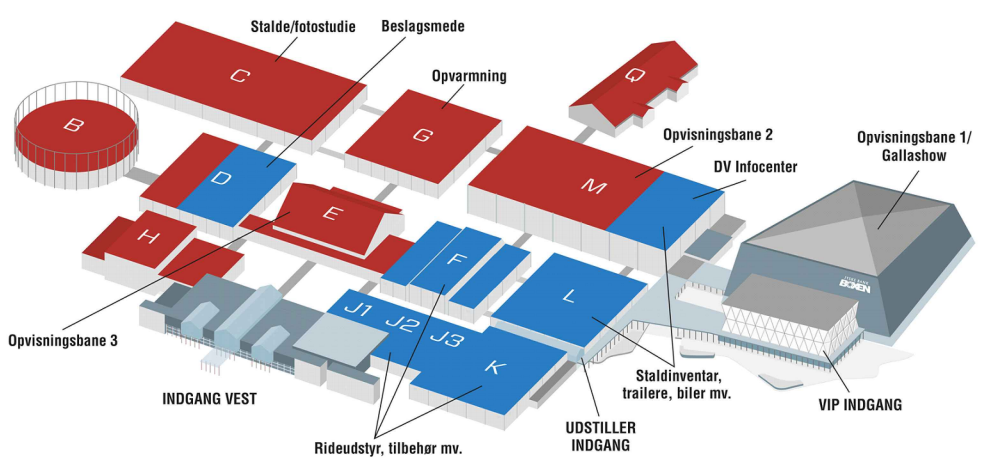

TIL
INTERNATIONALE
STALDE

B x H (Lysmål)
6500 x 4750
PORT

B x H (Lysmål)
6500 x 4750
PORT

Hingstekåring
HEST & RYTTER
 9. - 12. marts 2023

MCH **HAL M**

Målforhold : 1:450
 Revideret : 07.03.23
 Teg. af : PWT