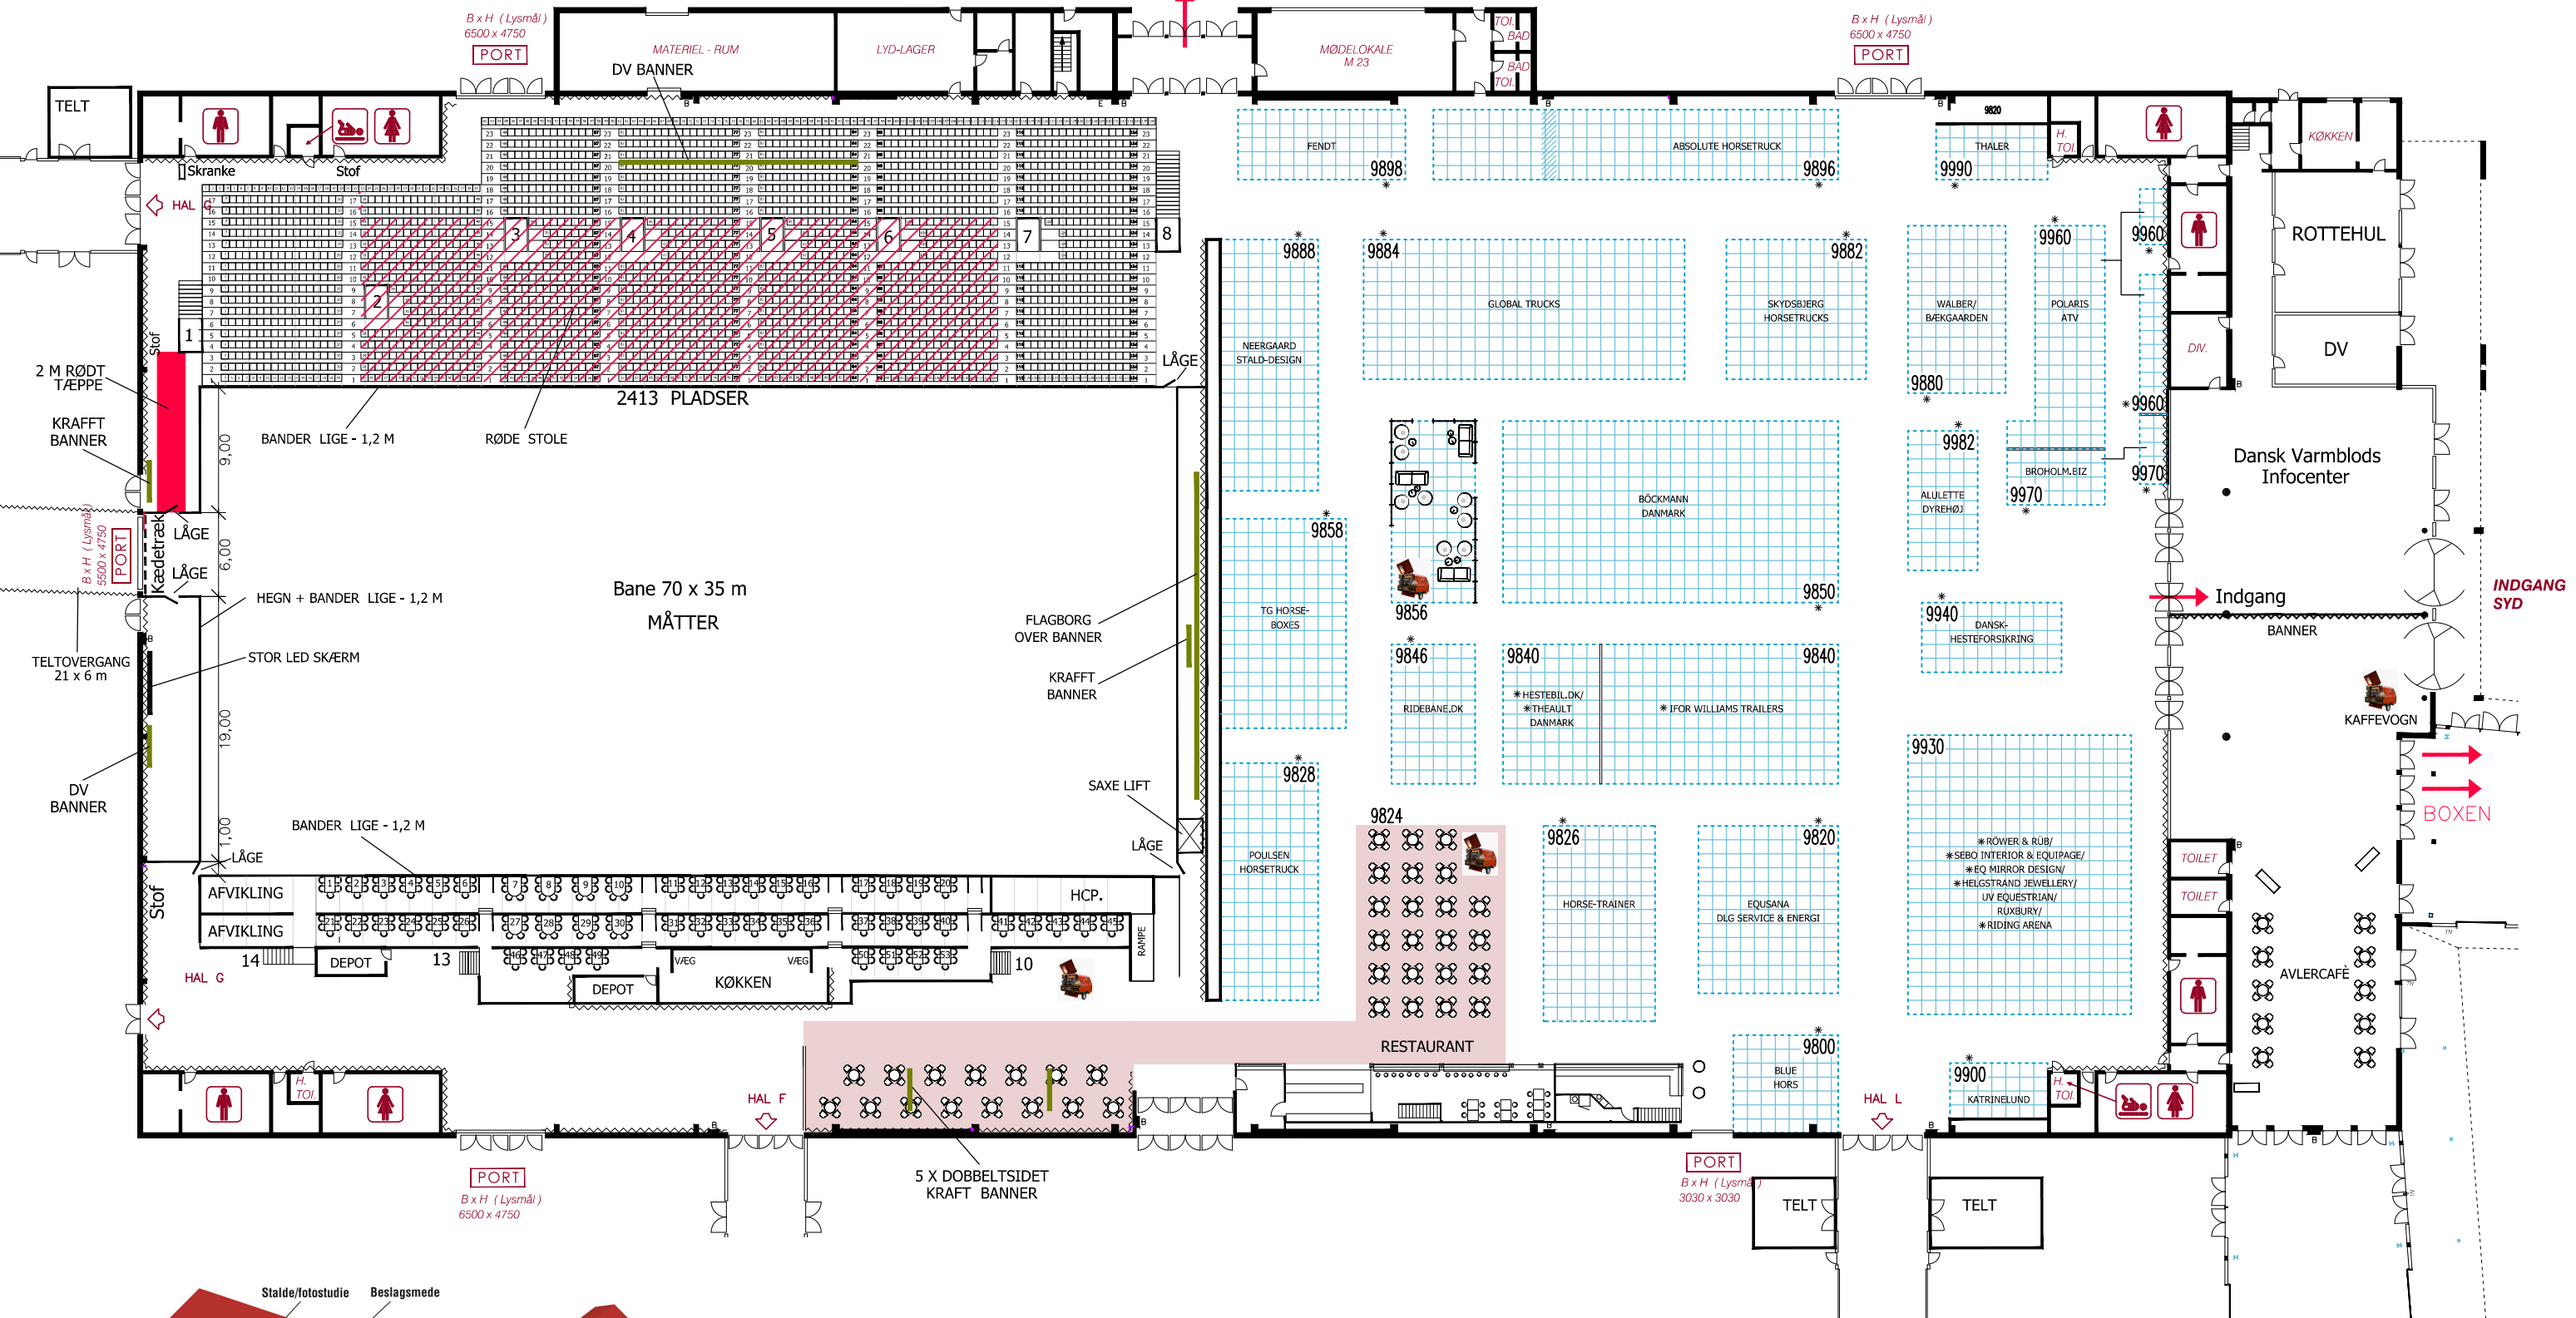

TIL
INTERNATIONALE
STALDE

B x H (Lysmål)
6500 x 4750
PORT

B x H (Lysmål)
6500 x 4750
PORT

Hingstekåring
HEST & RYTTER
 9. - 12. marts 2023

MCH **HAL M**

Målforhold : 1:450
 Revideret : 07.03.23
 Teg. af : PWT