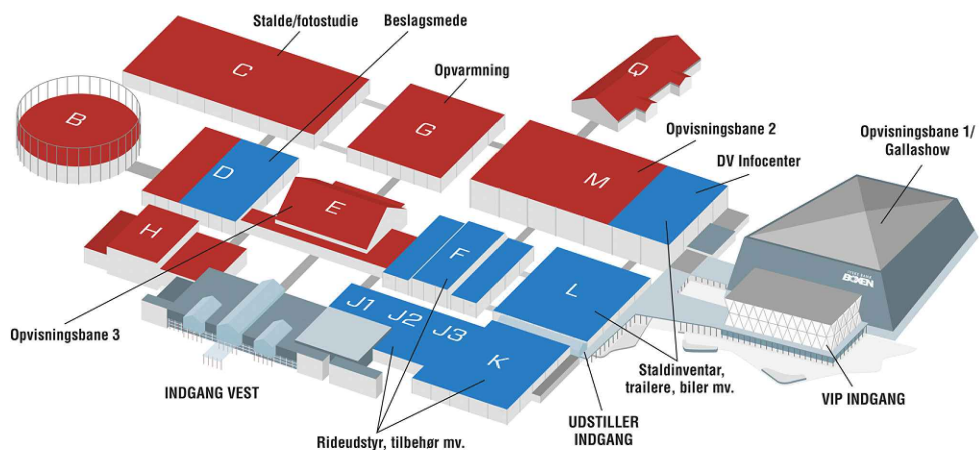

TIL INTERNATIONALE STALDE

HEST & RYTTER

07. - 10. marts 2019

MCH HAL M

Målforshold : 1:450
 Revideret : 25.02.19
 Tegn. af : PWT