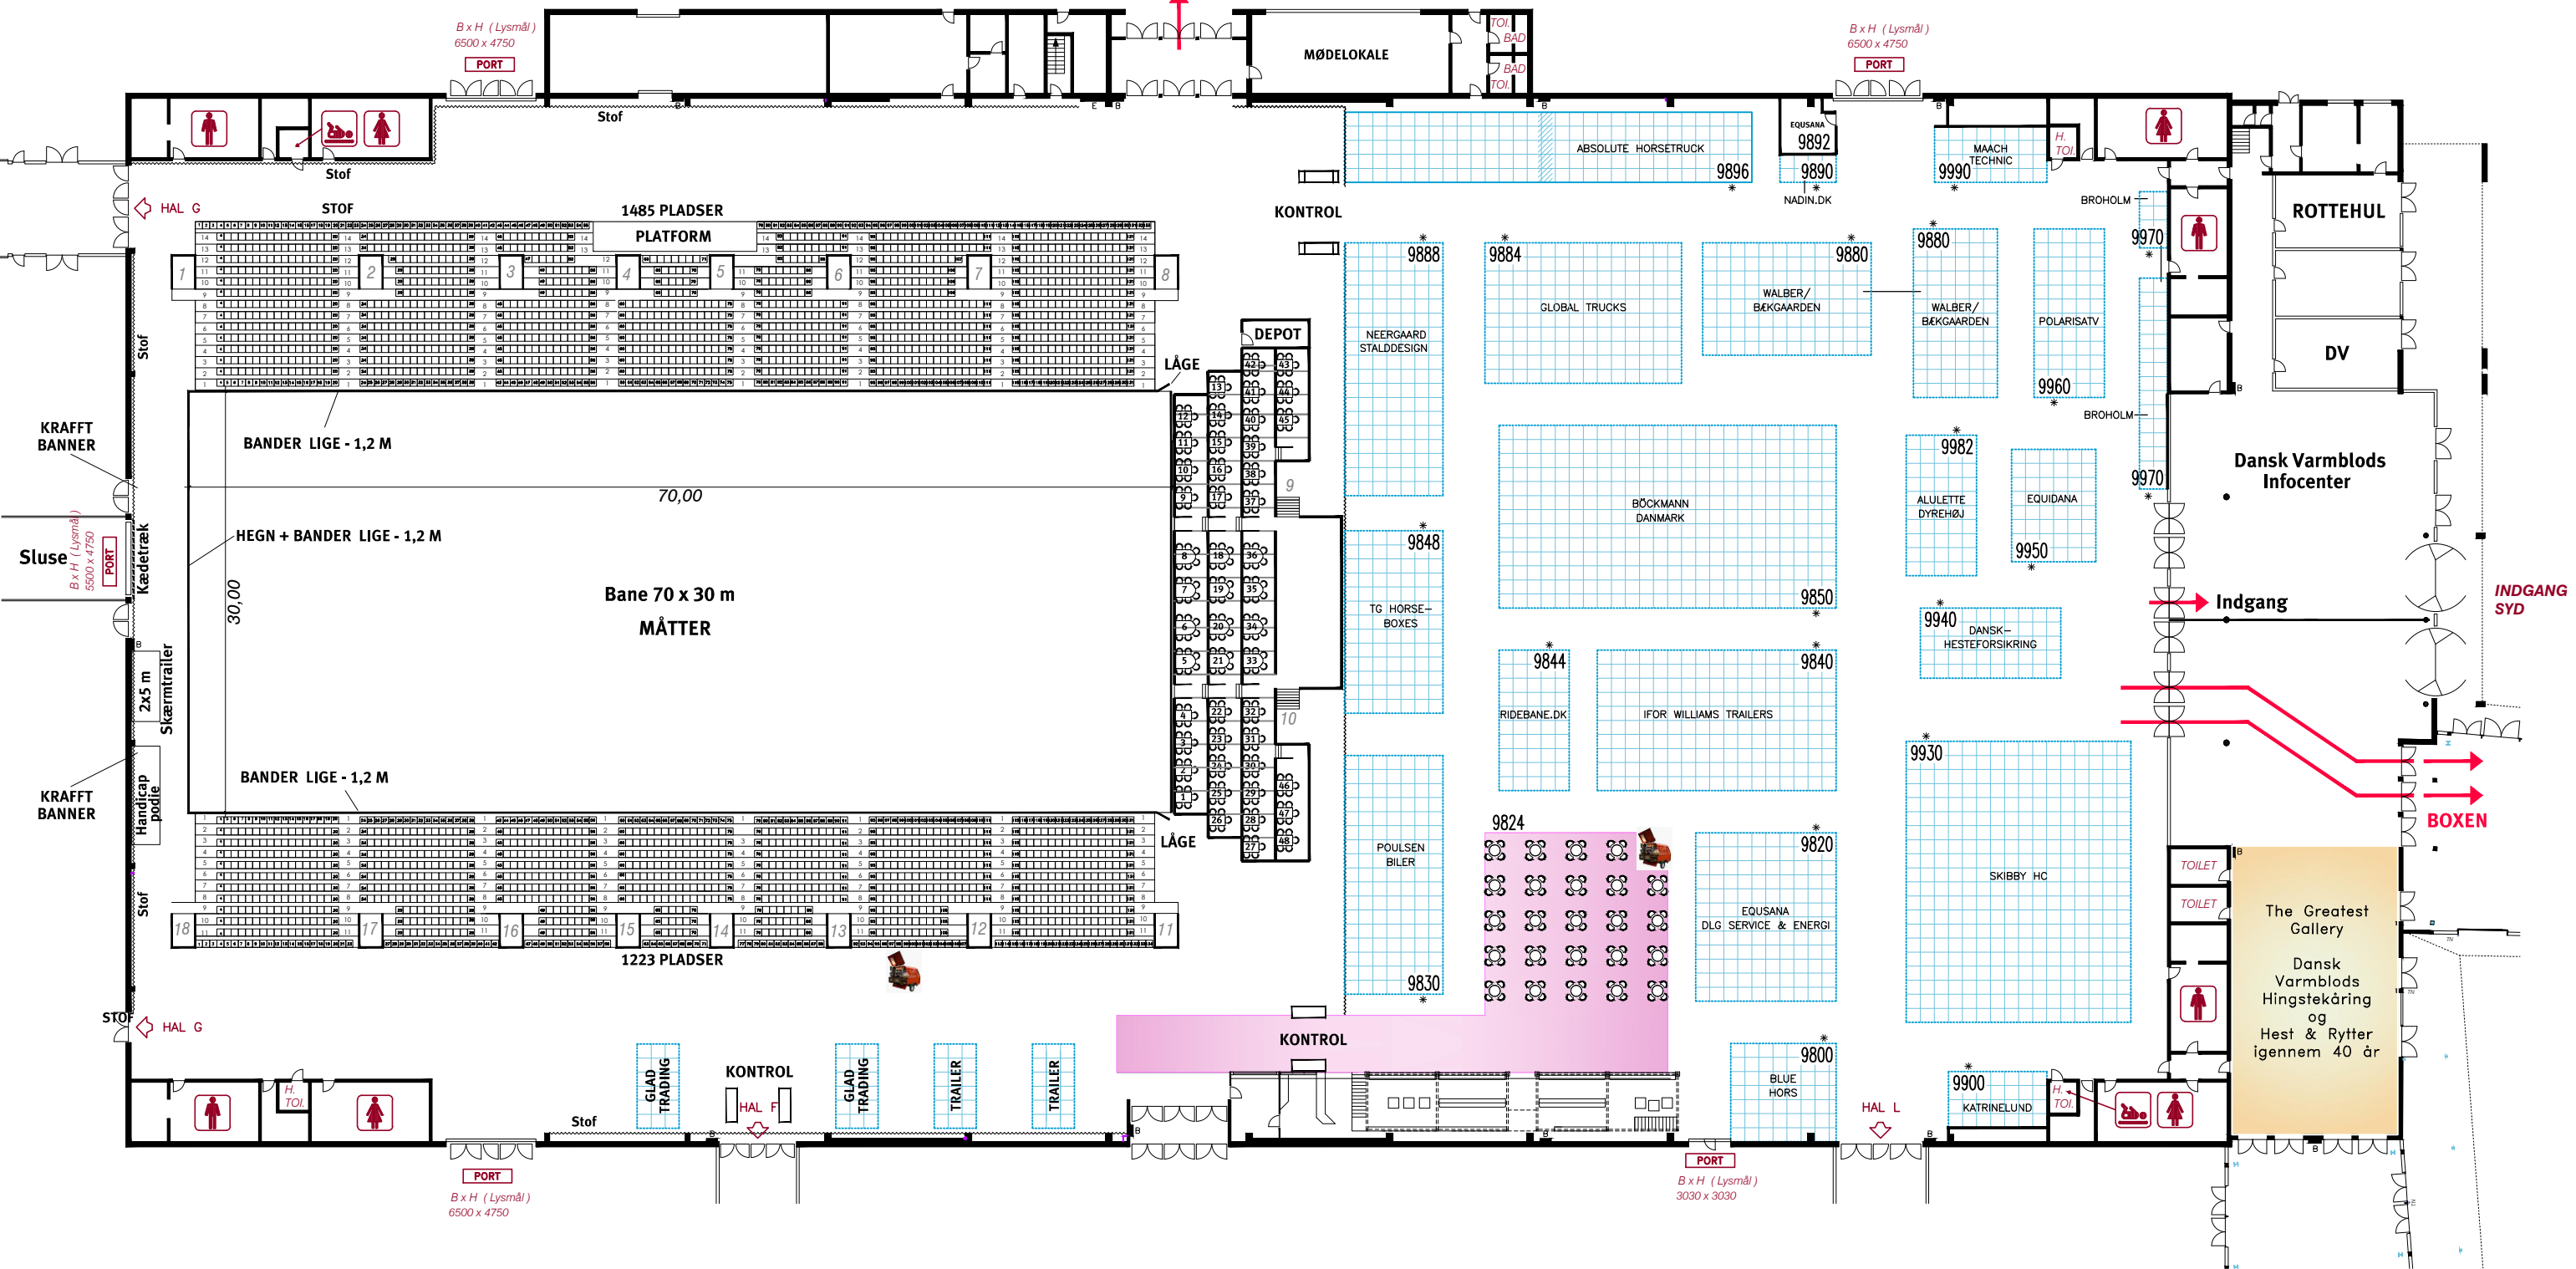

TIL INTERNATIONALE STALDE

HEST & RYTTER

07. - 10. marts 2019

MCH HAL M

Målforshold : 1:450
 Revideret : 25.02.19
 Tegn. af : PWT